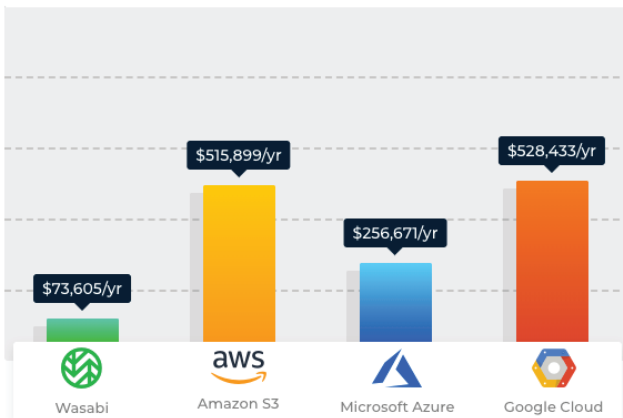

Preço Impactante

Acessível, simples e previsível, o preço da Wasabi distancia-se da concorrência. O modelo de pagamento pay-as-you-go é faturado mensalmente e é feito para ser escalável às suas necessidades.

Ao contrário de empresas como; Amazon, Google e Azure, não impomos extras para recuperar dados do armazenamento (taxas de download). E nós não cobramos taxas extra para PUT, GET, DELETE ou outros pedidos API.

O design do sistema de ficheiros propositadamente construído pela Wasabi oferece significativas vantagens de performance sobre a Amazon S3. Em recentes testes de performance, a Wasabi demonstrou melhor performance que o S3 na maioria dos casos de escrita (PUT) que foram testados.

Taxas anuais de armazenamento para 1 PB de dados¹

Desempenho Pioneiro

A pioneira arquitetura de sistema altamente paralela da Wasabi proporciona vantagem leitura/escrita sobre a concorrência.

Proteção Robusta

A Hot Cloud Storage da Wasabi foi concebida para extrema durabilidade, integridade e segurança dos dados. Fornecemos onze 9s de durabilidade de objecto - O mesmo que o Amazon S3 Standard.

A Imutabilidade configurável previne a perda de dados acidental e contratempos administrativos; protege contra malware, bugs e vírus; e assegura a conformidade com HIPAA, FINRA, CJIS e outros regulamentos governamentais.

E a verificação ativa da integridade (validamos os dados a cada 90 dias) mantém os seus dados atuais para sempre.

¹Assume que 20% do conteúdo armazenado é descarregado mensalmente